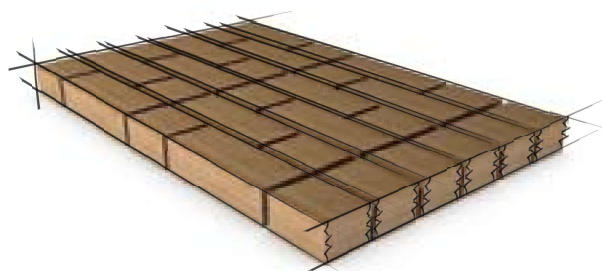

Luisiwood® c'est le choix des meilleures essences pour la cuisine, des lames larges et un collage ultra performant à simple aboutage.  
Luisiwood® c'est la garantie d'un plan en bois massif de très haute qualité dans votre cuisine.

# 01

- Forte variation des teintes
- Les lamelles sont assemblées de manière asymétrique
- Les lamelles sont de longueurs différentes
- Les jointures ne sont pas alignées
- Épaisseur 20, 30 ou 40 mm

**\*\*FINITION VINTAGE BROSSÉE :** SUITE À L'OPÉRATION DE FINITION VINTAGE, LE BOIS EST TRAVAILLÉ EN SURFACE POUR AMPLIFIER UN TOUCHER STRUCTURÉ ET DONNER D'AVANTAGE DE CARACTÈRE AU PLAN. SE REPORTER AUX ÉCHANTILLONS POUR APPRÉCIER CETTE FINITION.