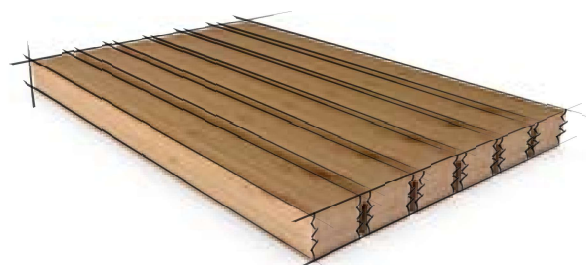

FINITION LUXE

02

- → Assemblage le plus luxueux
- → Les lamelles sont continues
- → Permet une homogénéité des teintes
- → Épaisseur 30 ou 40 mm